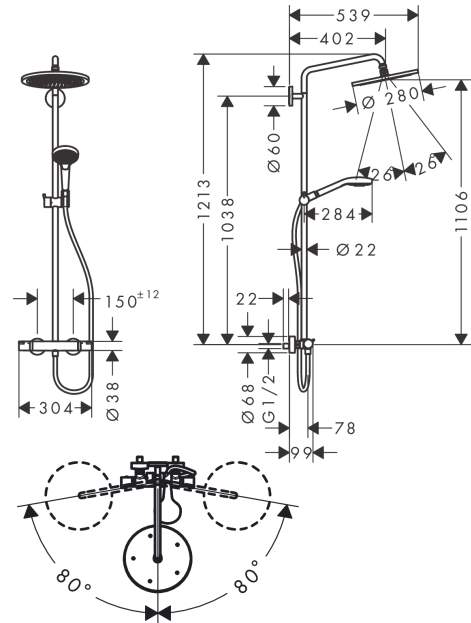

Croma Select S**Showerpipe tuš sustav 280 1 mlaz s termostatom i ručnim tušem Raindance Select S 120 3jet**Završna obrada: **Brušena bronca** Broj artikla: **26890140****Opis****Značajke proizvoda**

- sastoji se od: nadglavni tuš, ručni tuš, termostatski tuš, crijevo za tuš, klizač, šipka za tuš
- Nadglavni tuš Croma 280
- veličina glave nadglavnog tuša: 280 mm
- vrsta mlaza nadglavnog tuša: RainAir
- Količina protoka RainAir mlaza (pri 3 bara): 15 l/min
- Količina protoka Rain mlaza (pri 3 bara): 11 l/min
- ručni tuš tipa raspršivača: RainAir, Rain, Whirl
- protok ručnog tuša na 3 bara: 14,5 l/min
- maksimalni protok pri 3 bara: 15 l/min
- min. radni tlak: 1 bar
- maks. radni tlak: 10 bara
- kuglični zglob: nadglavni tuš prilagodljiva kuta
- visina cijevi može se skratiti
- promjer šipke za tuš: 22 mm
- Držač ručnog tuša prilagodljive visine
- duljina nosača nadglavnog tuša: 400 mm
- nosač tuša koji se može zakrenuti
- Termostatski Ecostat Comfort
- sigurnosno zaustavljanje na 40 °C
- prilagodljivo ograničenje tople vode
- upravljanje izlazima zakretnom ručkom
- Prikladno za protočni grijač
- vrsta ugradnje: nadžbukna instalacija
- dimenzije priključka DN15
- priključni navoj G ½
- središnji razmak 150 mm ± 12 mm
- sigurno od povratnog toka
- 2 funkcije

Tehnologija**Nagrade za dizajn**

Croma Select S

Showerpipe tuš sustav 280 1 mlaz s termostatom i ručnim tušem Raindance Select S 120 3jet

Završna obrada: **Brušena bronca** Broj artikla: **26890140**

Slika proizvoda

Mjerna skica

Dijagram protoka

Croma Select S

Showerpipe tuš sustav 280 1 mlaz s termostatom i ručnim tušem Raindance Select S 120 3jet

Završna obrada: Brušena bronca Broj artikla: 26890140

Primjeri ugradnje