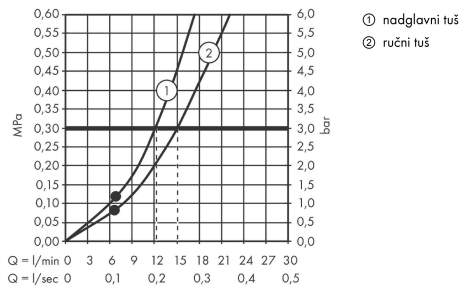

Dijagram protoka